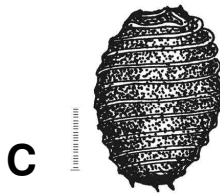

A

D

C

B

E

F

G

H

Chara hispida - Steifhaarige Armluchteralge

A Habitus

B Sprossquerschnitt

C Oospore

D Sprossausschnitt mit Quirlast

E Sprossausschnitt (kw)

F Habitus (kw)

G Habitus, Spross-Spitze (kw)